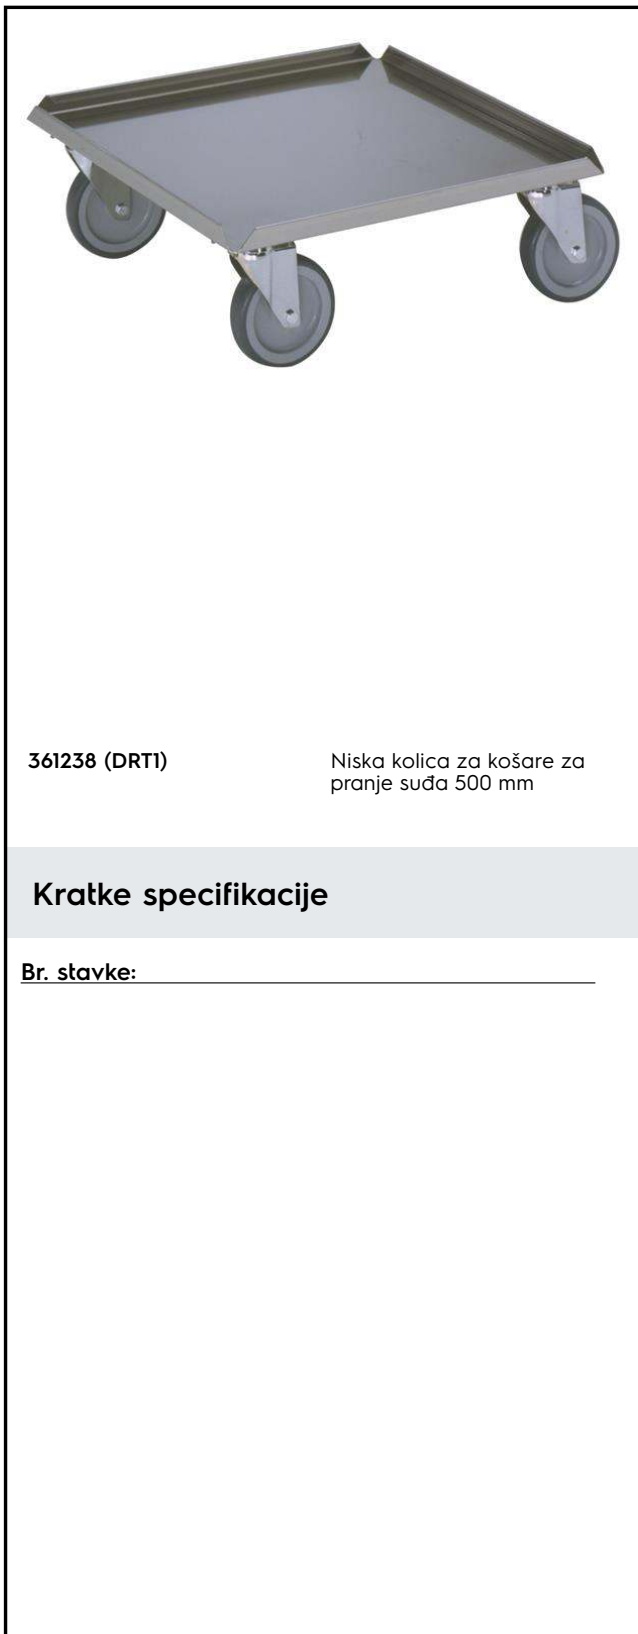

Kolica za serviranje Kolica za košare za posuđe - 500mm

STAVKA #: _____

MODEL # _____

NAZIV # _____

SIS # _____

AIA # _____

Glavne značajke

- Idealan za prijenos napunjenih košara za posuđe dimenzija 500x500mm.
- Okvir od 25 mm cijevi, u cijelosti zavaren.
- Kapacitet tereta je 100 kg, ako je jednoliko raspoređen.
- Polica sa duplo preklopljenim rubovima je čvrsto zavarena za kućište i upija buku.
- Platformna polica veličine 500x500mm.

Konstrukcija

- Izrađena u potpunosti od 304 AISI nehrđajućeg čelika.

ODOBRENJE: _____

Ključne informacije:

Vanjske dimenzije, širina: 361238 (DRT1)	515 mm
Vanjske dimenzije, dubina:	515 mm
Vanjske dimenzije, visina:	187 mm
Materijal kotača:	Cinčani
Promjer kotača:	Ø 125
Neto težina:	8.4 kg