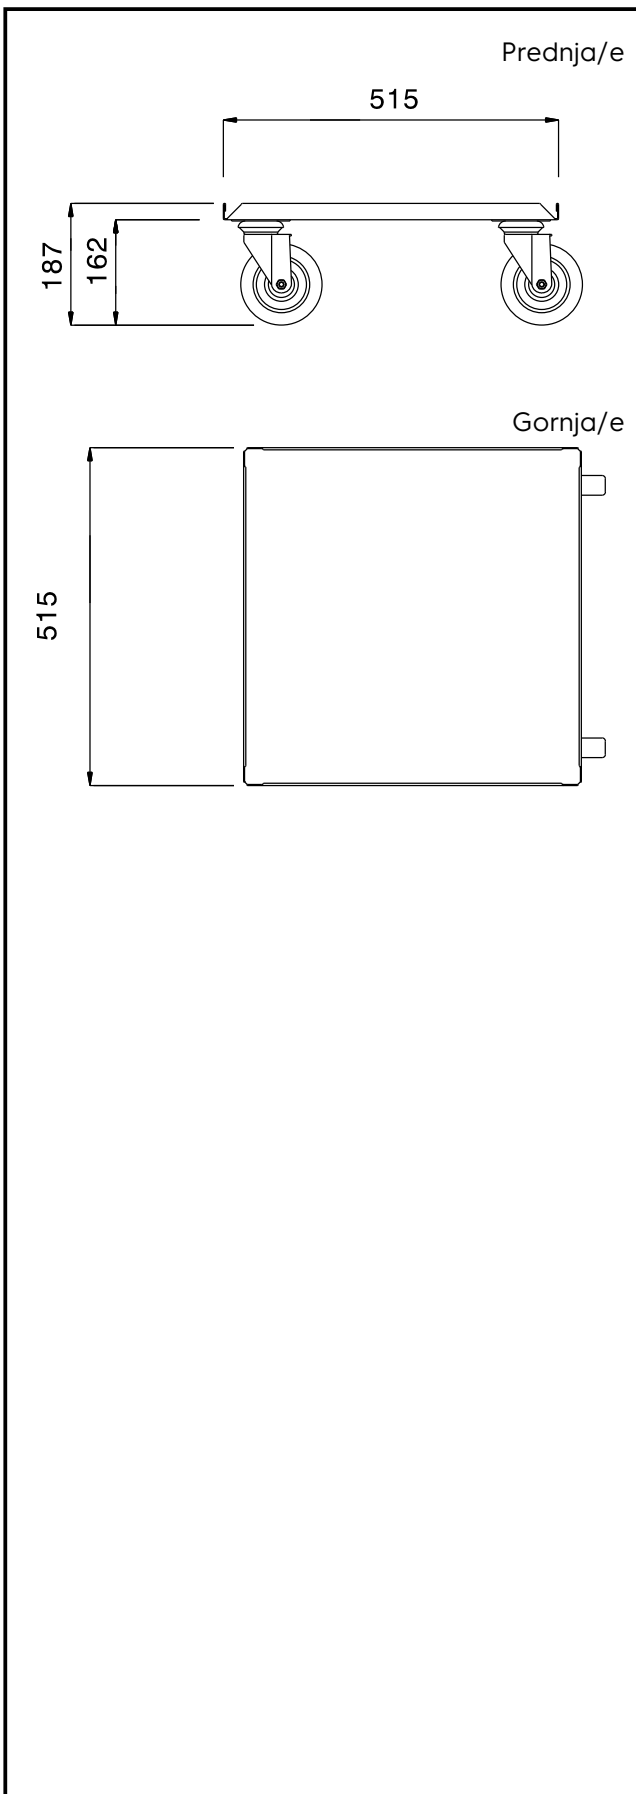

Kolica za serviranje Kolica za košare za posuđe - 500mm

STAVKA #: _____

MODEL # _____

NAZIV # _____

SIS # _____

AIA # _____

Glavne značajke

- Idealan za prijenos napunjenih košara za posuđe dimenzija 500x500mm.
- Okvir od 25 mm cijevi, u cijelosti zavaren.
- Kapacitet tereta je 100 kg, ako je jednoliko raspoređen.
- Polica sa duplo preklopljenim rubovima je čvrsto zavarena za kućište i upija buku.
- Platformna polica veličine 500x500mm.

Konstrukcija

- Izrađena u potpunosti od 304 AISI nehrđajućeg čelika.

ODOBRENJE: _____

Ključne informacije:

Vanjske dimenzije, širina: 361238 (DRT1)	515 mm
Vanjske dimenzije, dubina:	515 mm
Vanjske dimenzije, visina:	187 mm
Materijal kotača:	Cinčani
Promjer kotača:	Ø 125
Neto težina:	8.4 kg